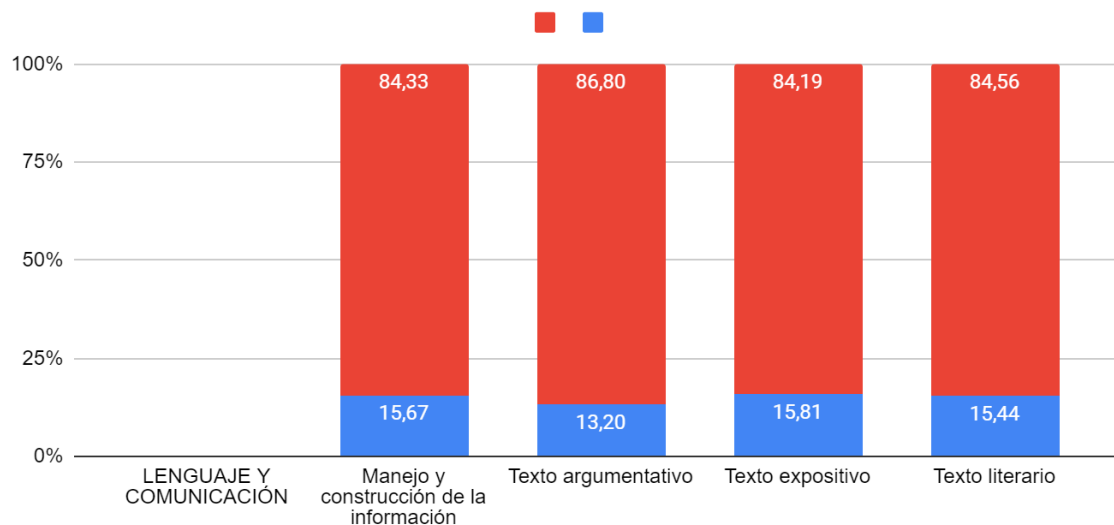

QUINTO SEMESTRE

Lenguaje y comunicación

QUINTO SEMESTRE