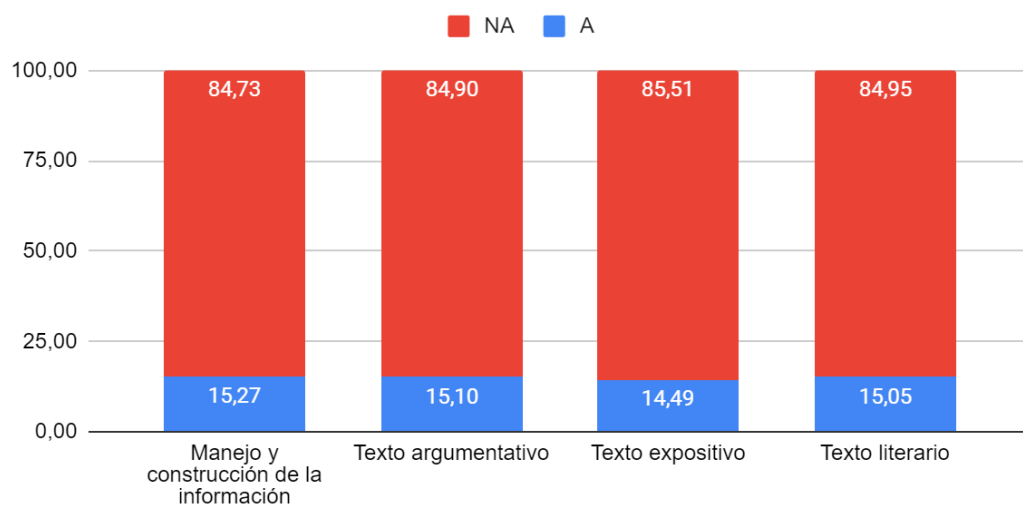

TERCER SEMESTRE

Lenguaje y comunicación

TERCER SEMESTRE